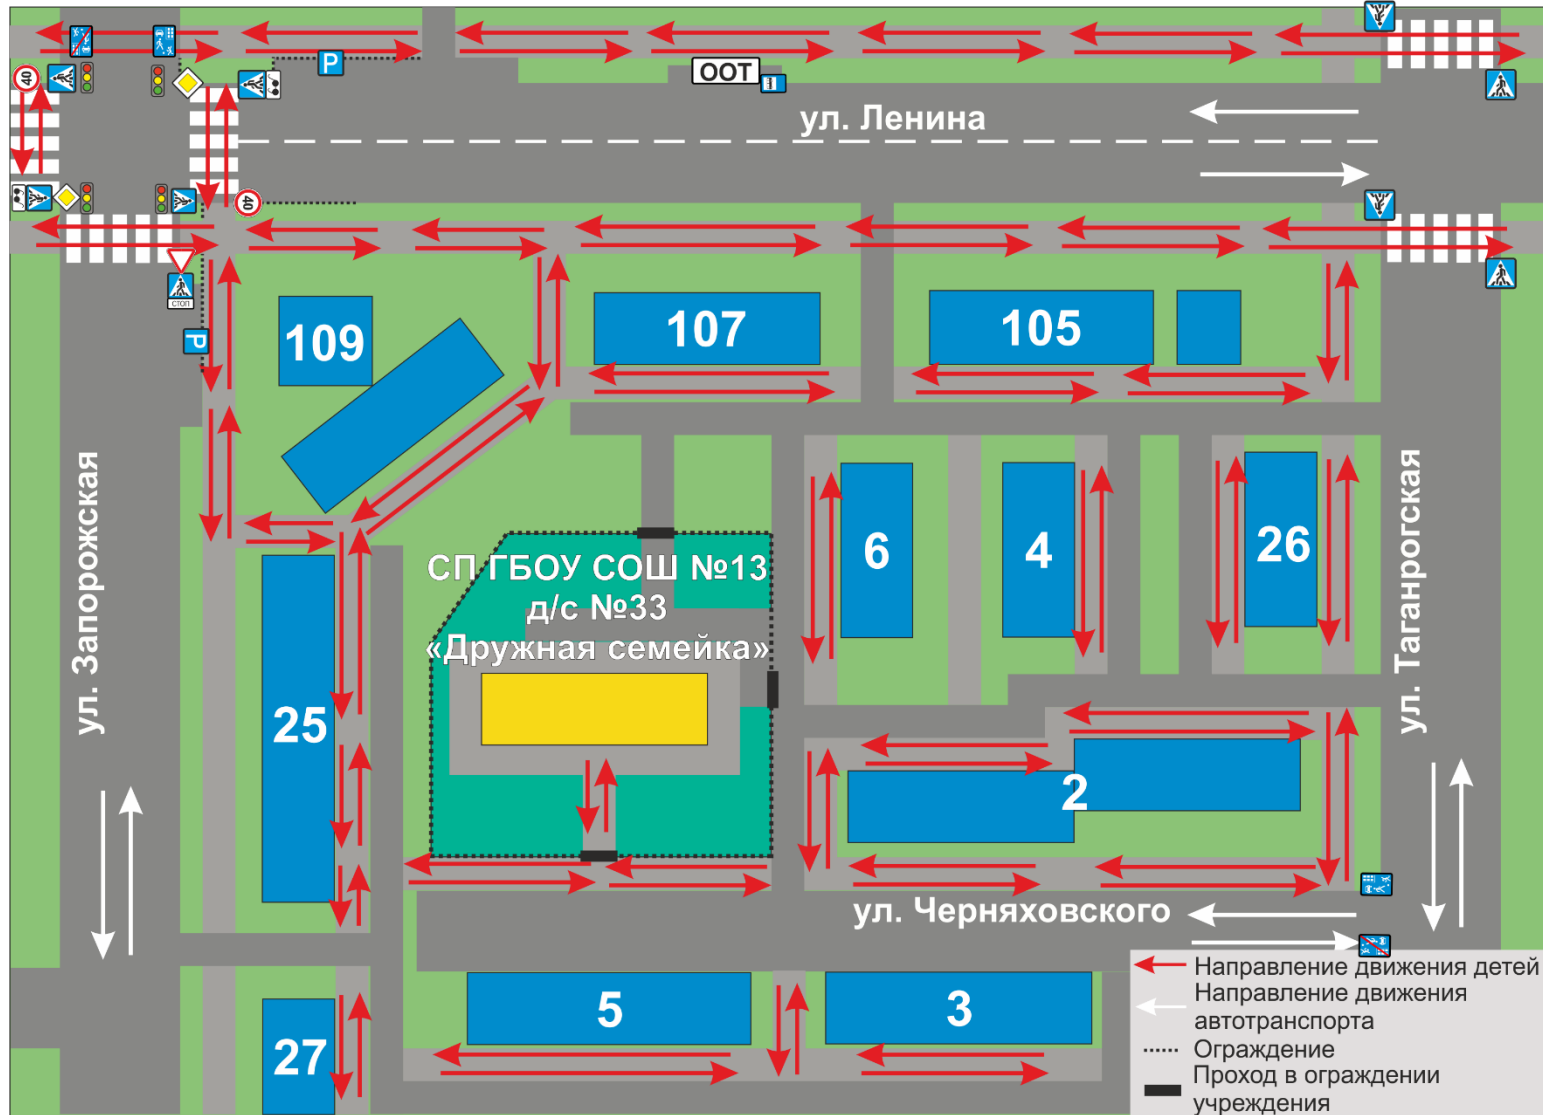

1. Район расположения СП ГБОУ СОШ №13 г.о. Чапаевск - «Детский сад № 33 «Дружная семейка», пути движения транспортных средств и детей (воспитанников).

2. Организация дорожного движения в непосредственной близости от СП ГБОУ СОШ №13 г.о. Чапаевск - «Детский сад № 33 «Дружная семейка» с размещением соответствующих технических средств организации дорожного движения, маршруты движения детей и расположение парковочных мест.

3. Маршруты движения организованных групп детей от СП ГБОУ СОШ №13 г.о. Чапаевск - «Детский сад №33 «Дружная семейка» в библиотеку семейного чтения, школу искусств.